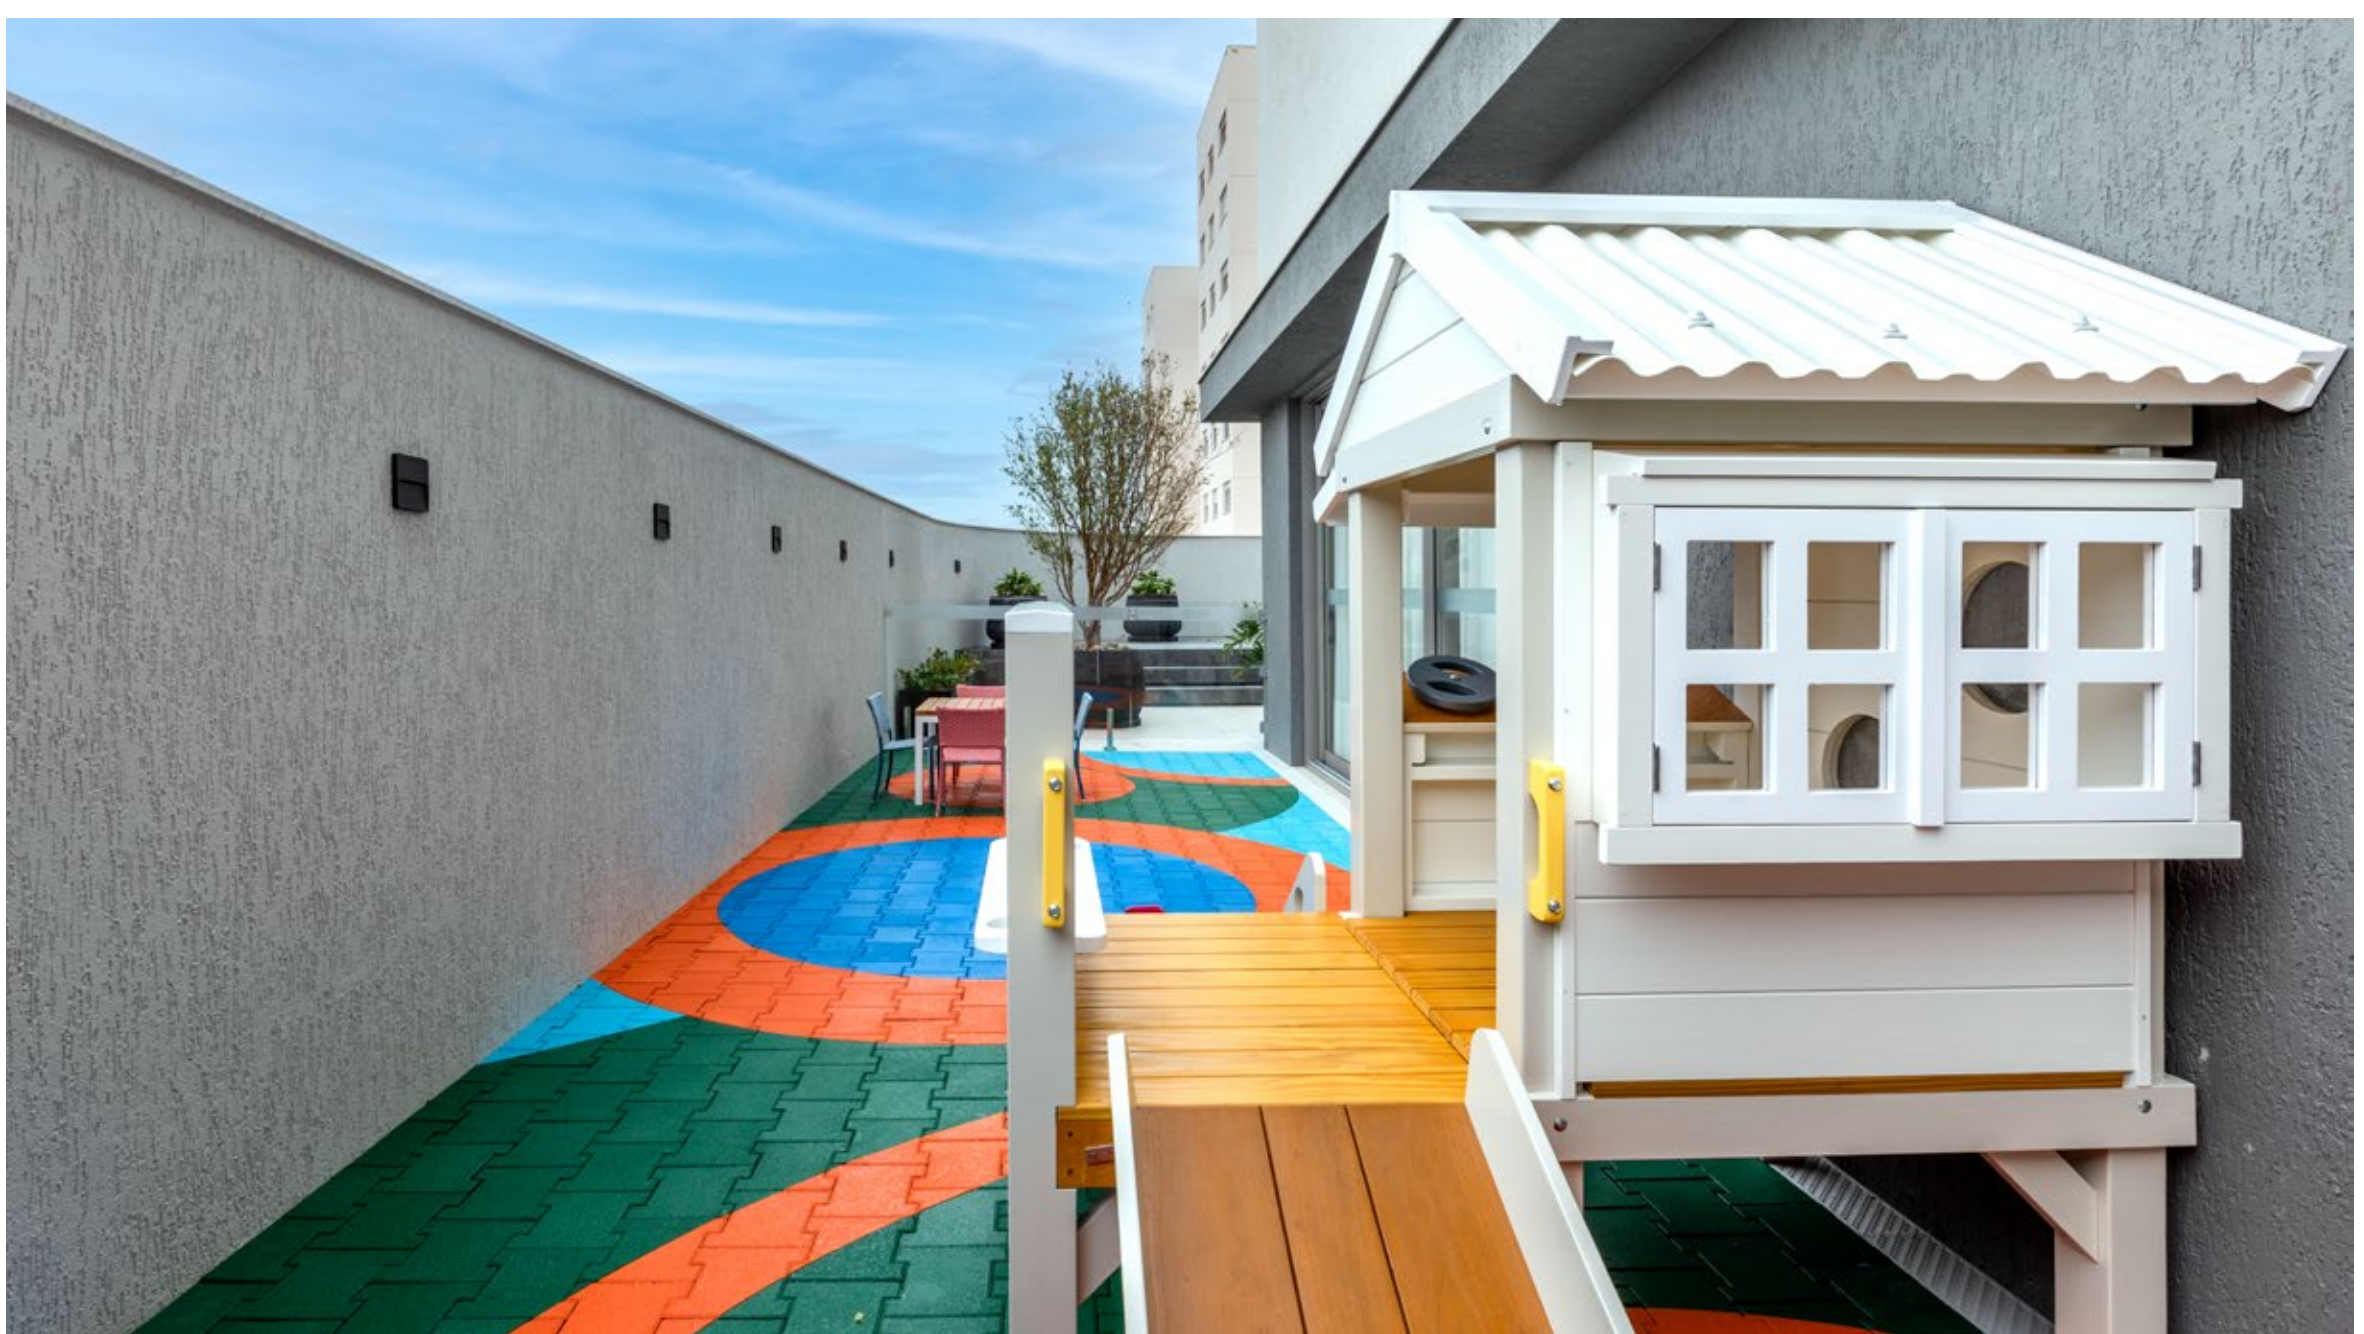

Fragata Residencial

As cores claras com os móveis em madeira tornam o ambiente bastante aconchegante para as crianças.

As estantes de brinquedo, acima da bancada, são iluminadas por LED. O espaço é totalmente climatizado e conta com pufes, caixas para os brinquedos, cabideiro com fantasias e TV. O playground, na lateral do salão de festa, dispõe de mesas e cadeiras para os pequenos, casinha e escorregador. O chão pintado com formas circulares e coloridas torna o ambiente ainda mais divertido.